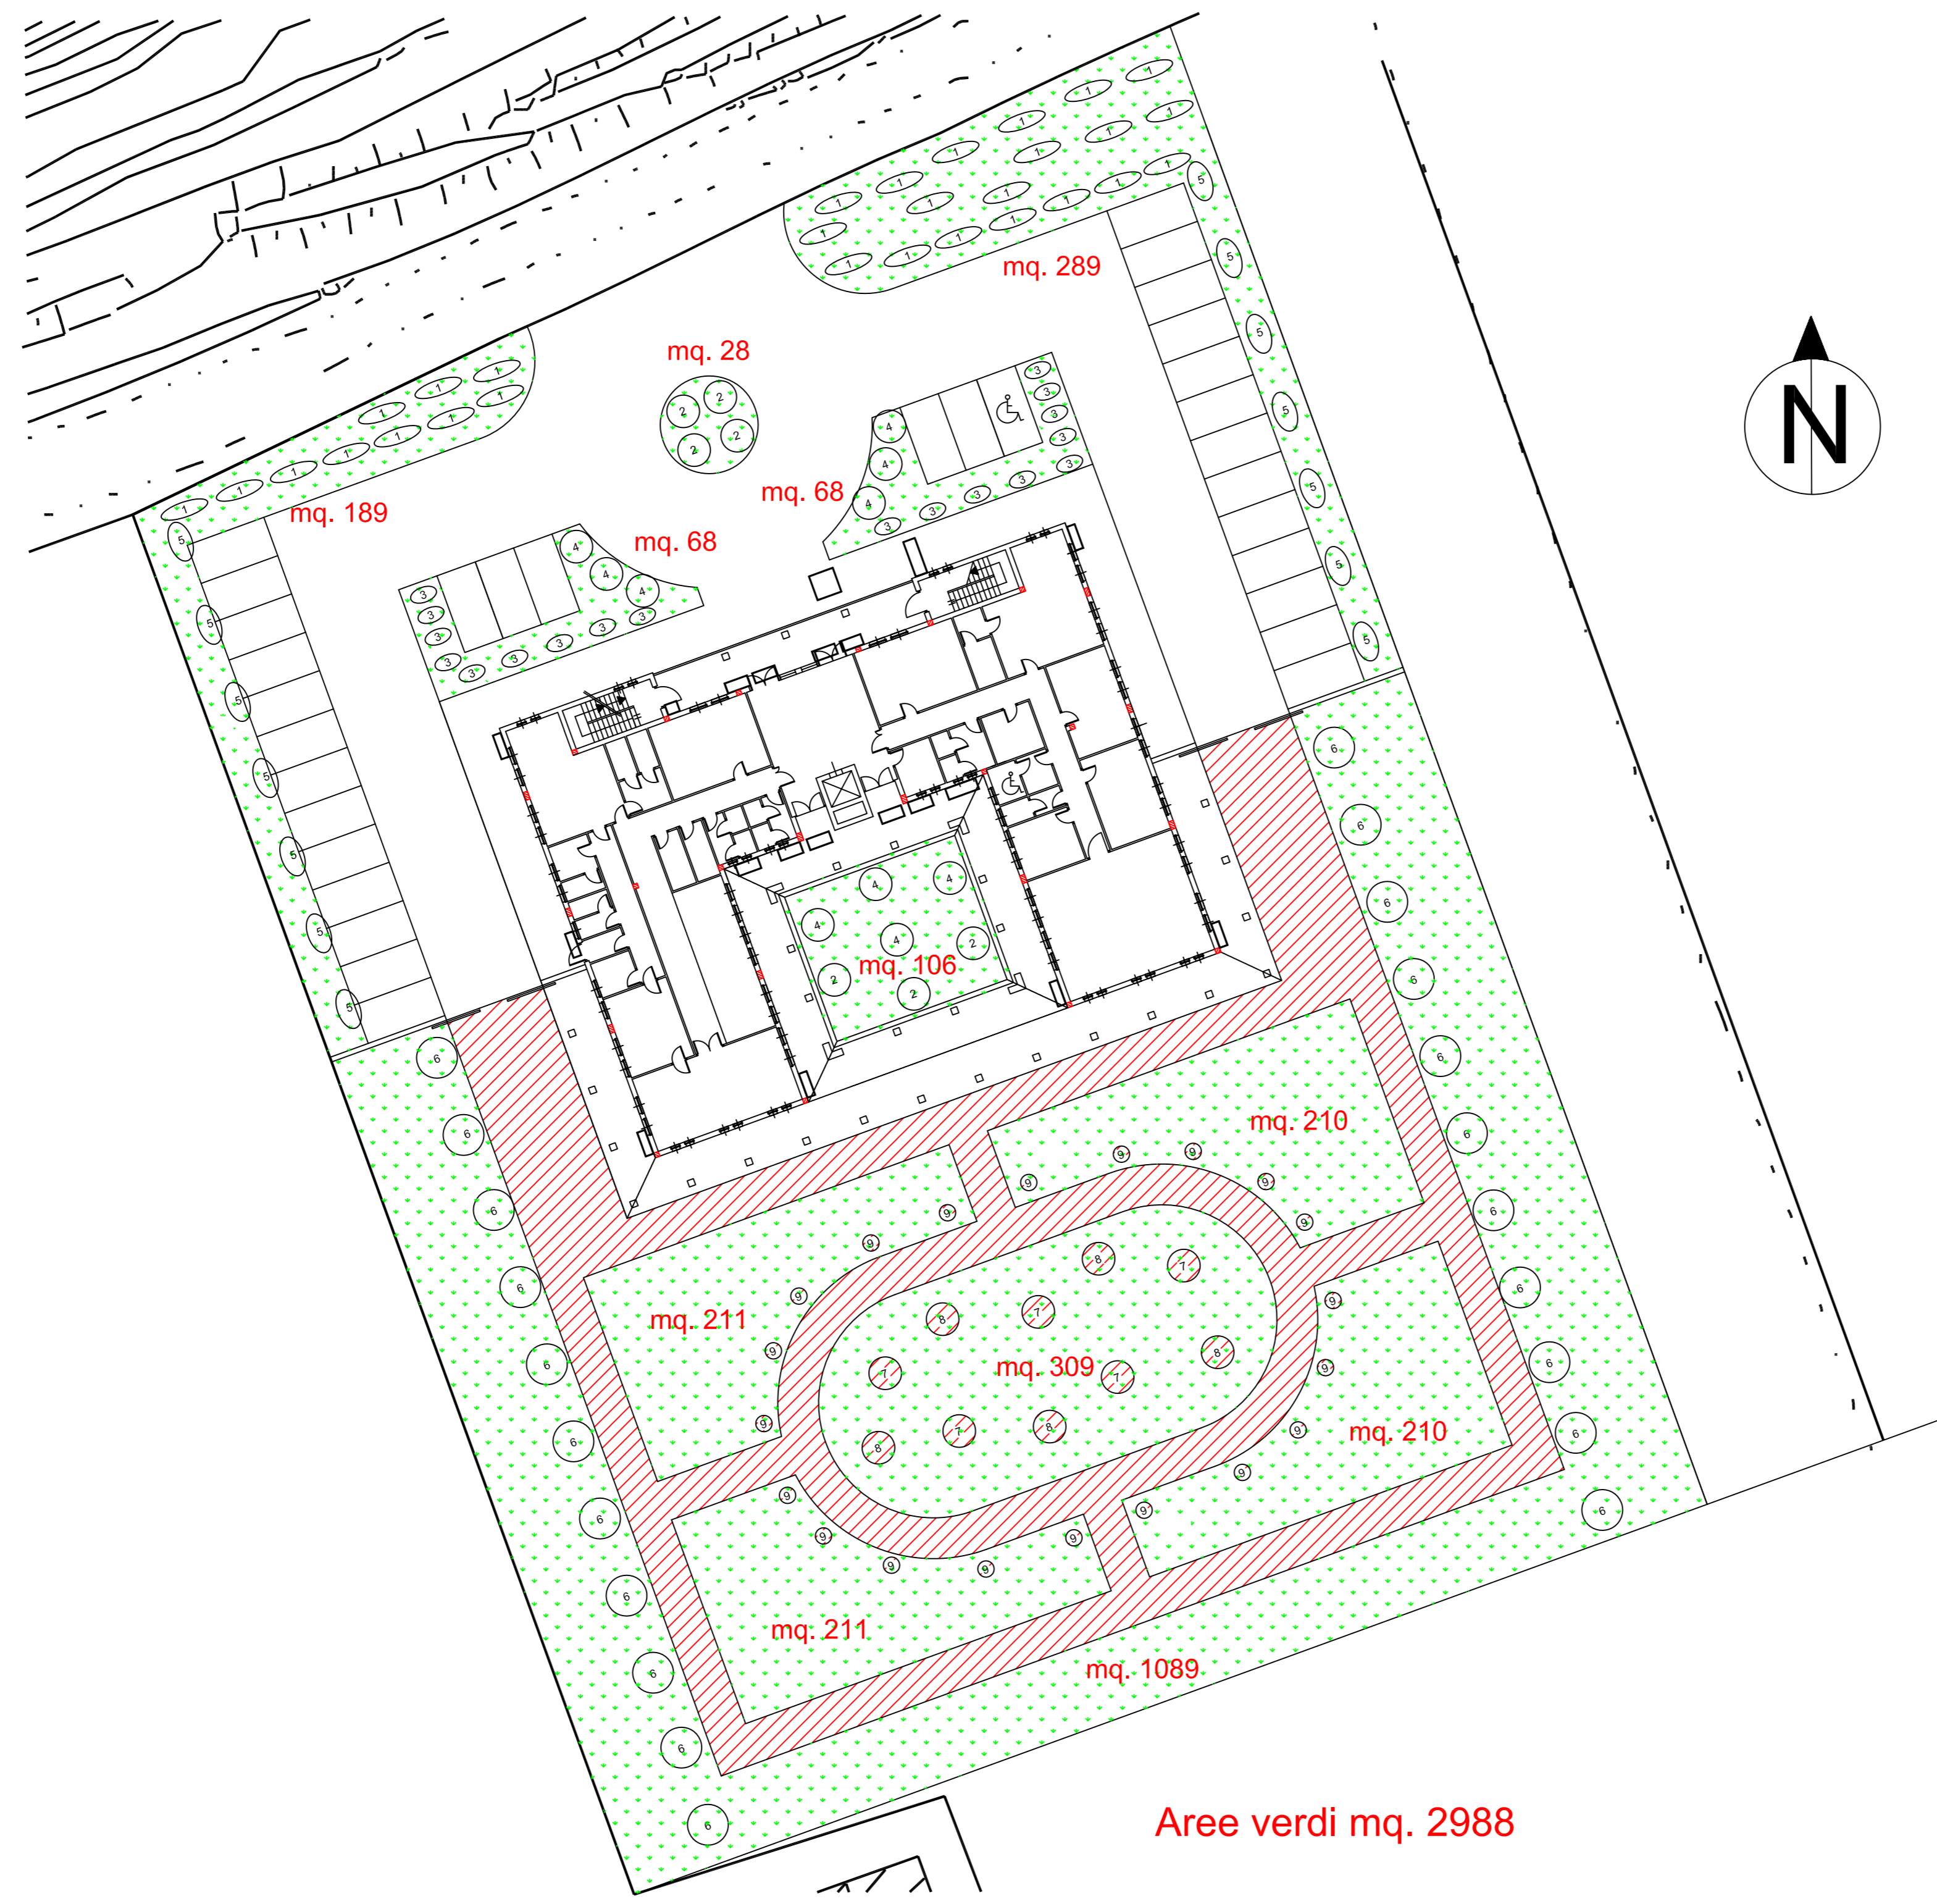

- ① JUNIPERUS COMMUNIS (conifere name)
- ② ACER PALMATUM
- ③ GINESTRA BIANCA
- ④ CORNUS FLORIDA RUBRA
- ⑤ ULMUS MONTANA PENDULA
- ⑥ CARPINUS BETULUS
- ⑦ ACER PLATANOIDES
- ⑧ ACER JAPONICUM AUREUM
- ⑨ HIBISCUS SYRIACUS
- SEMENTI FIORI PER BORDURA
- ▨ PRATO VERDE SEMINATO

REGIONE LOMBARDIA
 AZIENDA OSPEDALIERA "G. SALVINI"
 GARBAGNATE MILANESE - V.LE FORLANINI 121
 - AREA TECNICO PATRIMONIALE -

IL DIRETTORE GENERALE RESPONSABILE A.T.P.
 IL PROGETTISTA

DATA	EMISSIONE	DA	Disegnatore	APPR
Marzo 99				
Aprile 05			MIR	
Maggio 09			Scorpaniti	

PRESIDIO: Paderno D. - Comun. V. Amendola 2	DISEGNO: —	02.994302935
OGGETTO: Planimetria generale	SCALA: 1:200	02.994302612
PARTICOLARE: Aree verdi	Tavola: —	atp@aoogargagnate.lombardia.it

La proprietà artistica a norma dell'articolo 1 e seguenti del d.L. 17 novembre 1925 n. 1959 sul diritto d'autore - riproduzione vietata